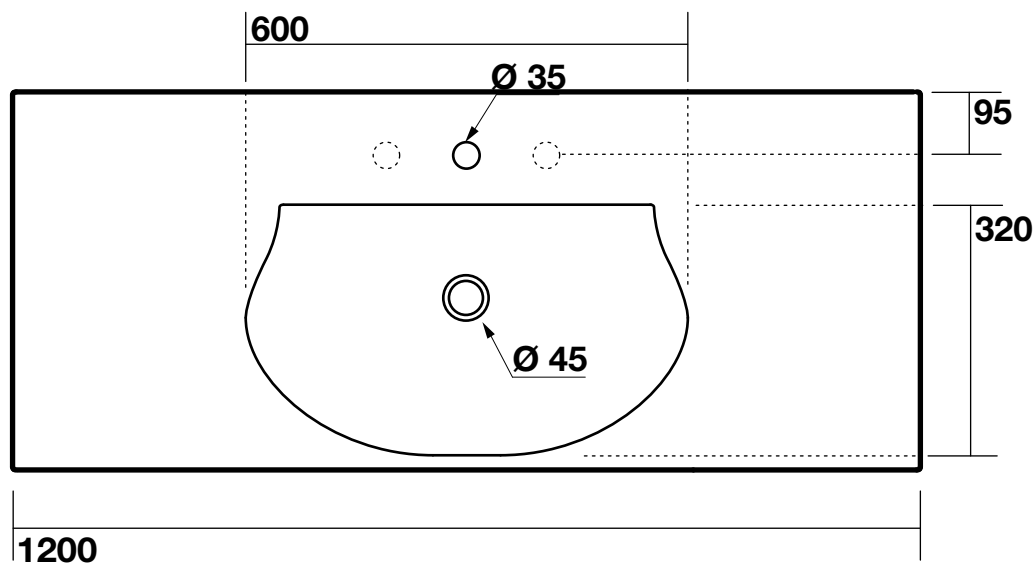

Bentley Lavabo 120x50 monoforo (3 fori a richiesta) per mobile sospeso

Bentley One hole washbasin 120x50 (3 holes on demand) for cabinet

Bentley Умывальник 120x50 с 1 отверстием под смеситель (3 отверстия по запросу) для подвесной мебели

Cod.9176

Bentley Mobile sospeso in legno 120x50X30 per lavabo sospeso

Bentley Wooden draw unit for washbasin 120x50X30

Bentley Подвесная мебель из дерева для умывальника 120x50 арт. 3938

*Misura consigliata
Recommended size