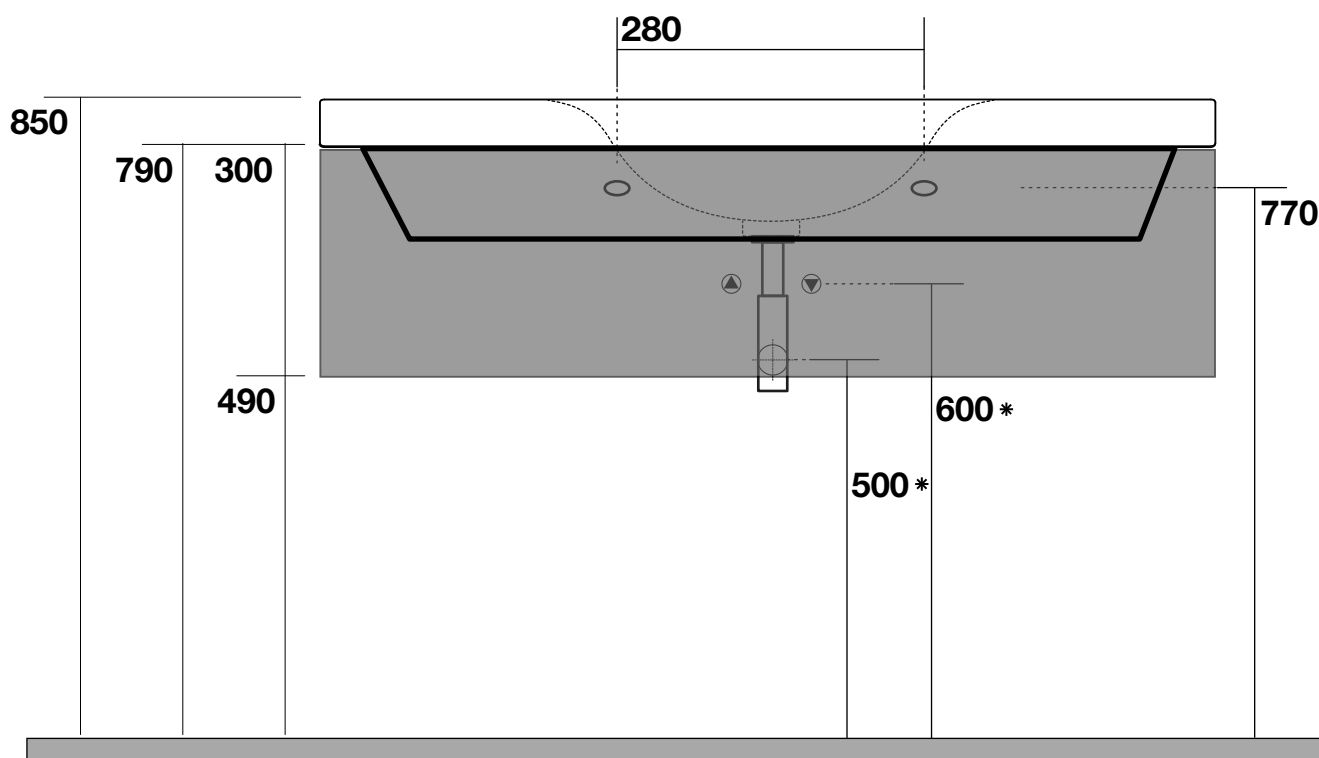

Bentley Lavabo 120x50 monoforo (3 fori a richiesta) per mobile sospeso

Bentley One hole washbasin 120x50 (3 holes on demand) for cabinet

Bentley Умывальник 120x50 с 1 отверстием под смеситель (3 отверстия по запросу) для подвесной мебели

Cod.9176

Bentley Mobile sospeso in legno 120x50X30 per lavabo sospeso

Bentley Wooden draw unit for washbasin 120x50X30

Bentley Подвесная мебель из дерева для умывальника 120x50 арт. 3938

*Misura consigliata
Recommended size