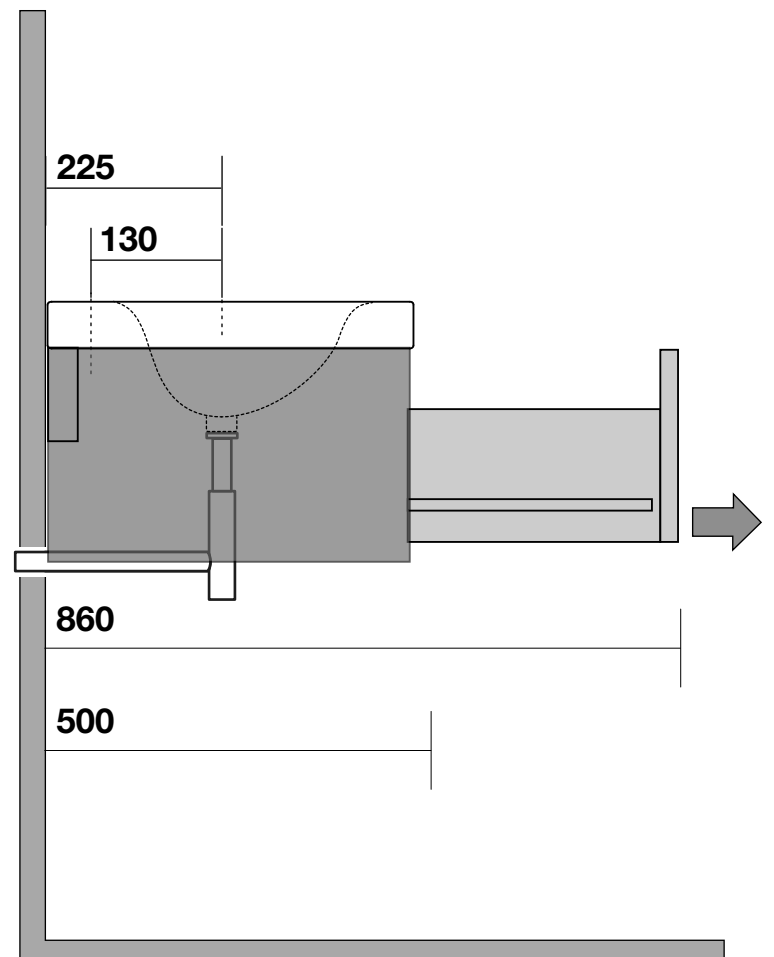

Bentley Lavabo 120x50 monoforo (3 fori a richiesta) per mobile sospeso

Bentley One hole washbasin 120x50 (3 holes on demand) for cabinet

Bentley Умывальник 120x50 с 1 отверстием под смеситель (3 отверстия по запросу) для подвесной мебели

Cod.9176

Bentley Mobile sospeso in legno 120x50X30 per lavabo sospeso

Bentley Wooden draw unit for washbasin 120x50X30

Bentley Подвесная мебель из дерева для умывальника 120x50 арт. 3938

*Misura consigliata
Recommended size